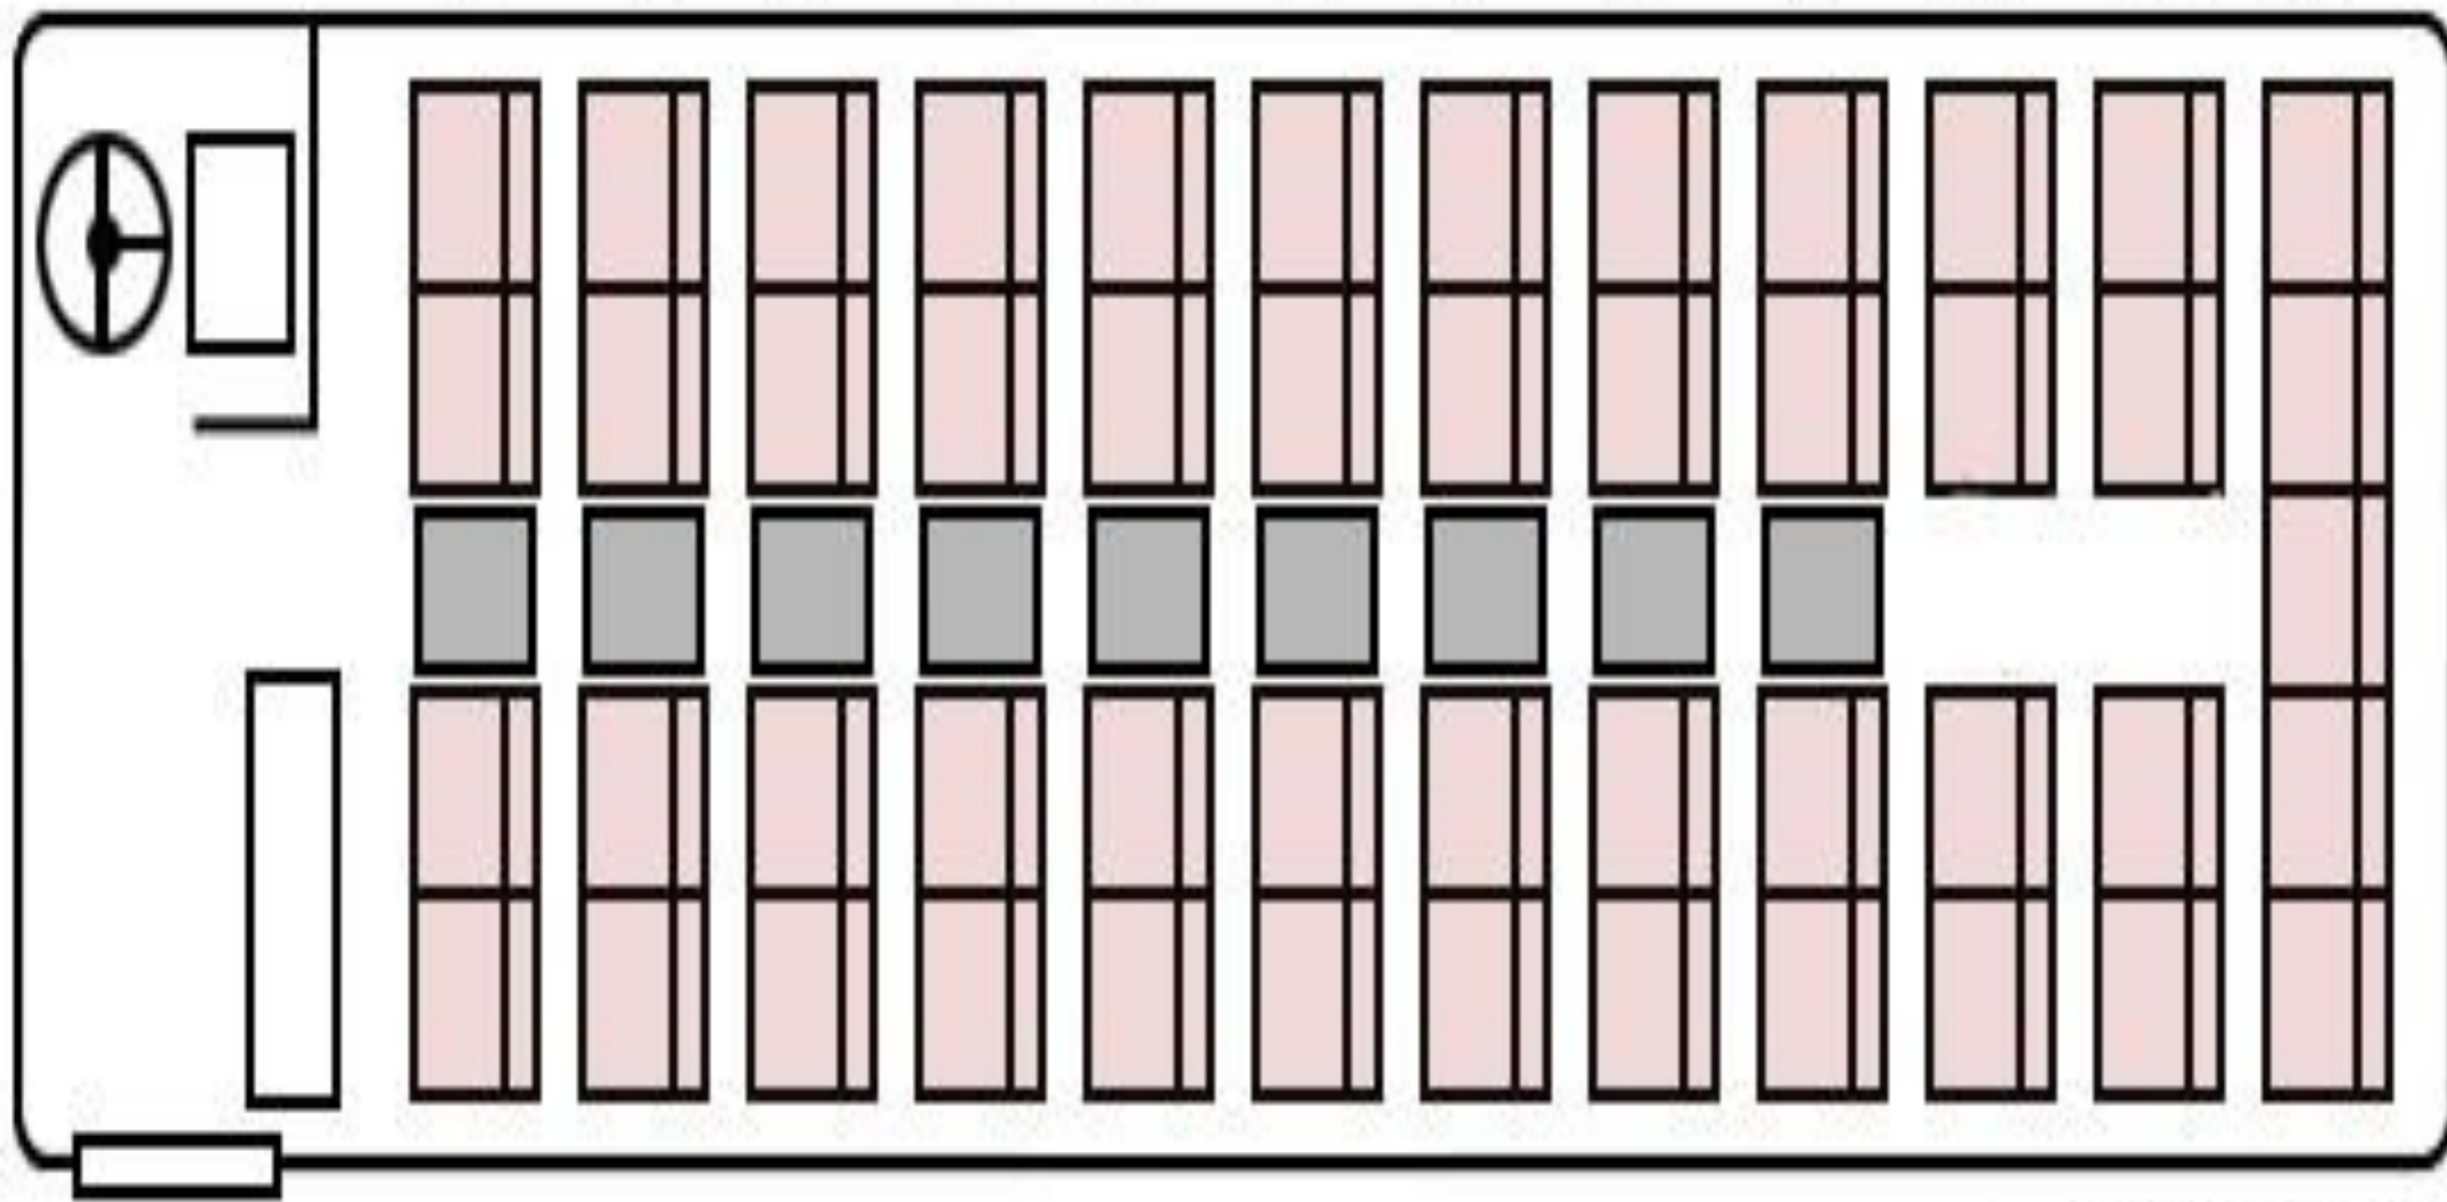

FUSO-BUS-49 AERO ACE High-Decker

乗車人数	58	サロン	-	プラスマ クラス ター	○	プレイ ヤー	DVD
正席	49	コンセ ント	-	有料道路 区分	特大車	メーカ ー	三菱
補助席	9	USBポ ート	○	カラオケ	無し		

1 2 3 4 5 6 7 8 9 10 11 12

■ 補助席