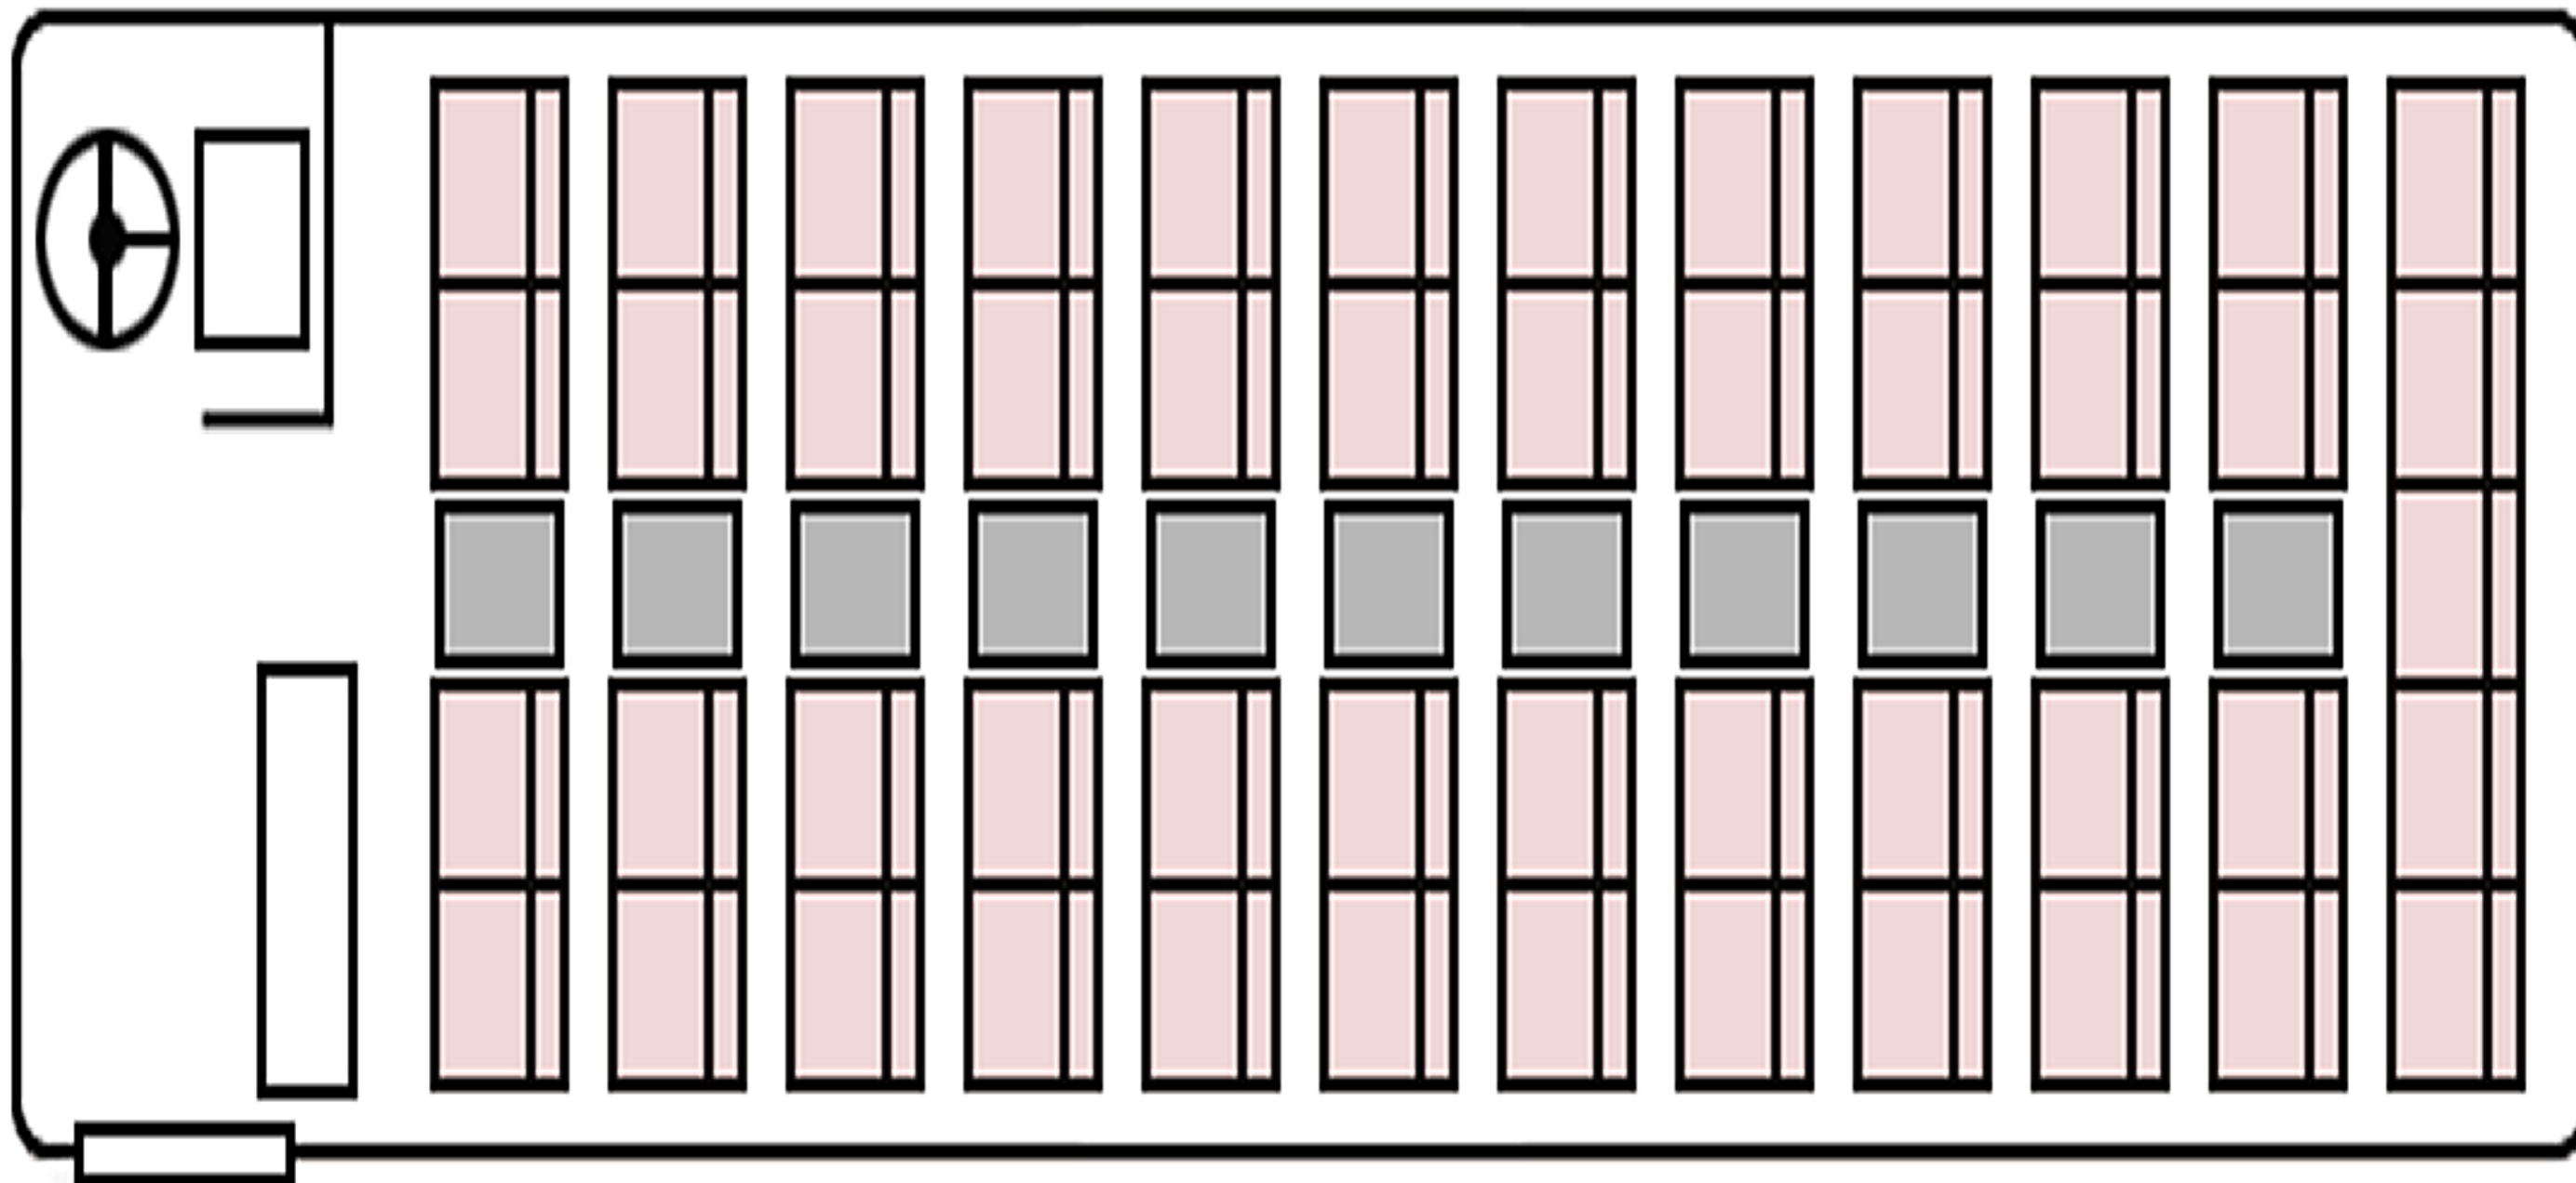

J-BUS-49

ISUZU GALA Hi-Decker

| | | | | | | | |
|------|----|--------|---|-----------|-----|-------|-----|
| 乗車人数 | 60 | サロン | - | プラズマクラスター | ○ | プレイヤー | DVD |
| 正席 | 49 | コンセント | - | 有料道路区分 | 特大車 | メーカー | いすゞ |
| 補助席 | 11 | USBポート | ○ | カラオケ | 無し | | |

1 2 3 4 5 6 7 8 9 10 11 12

 補助席