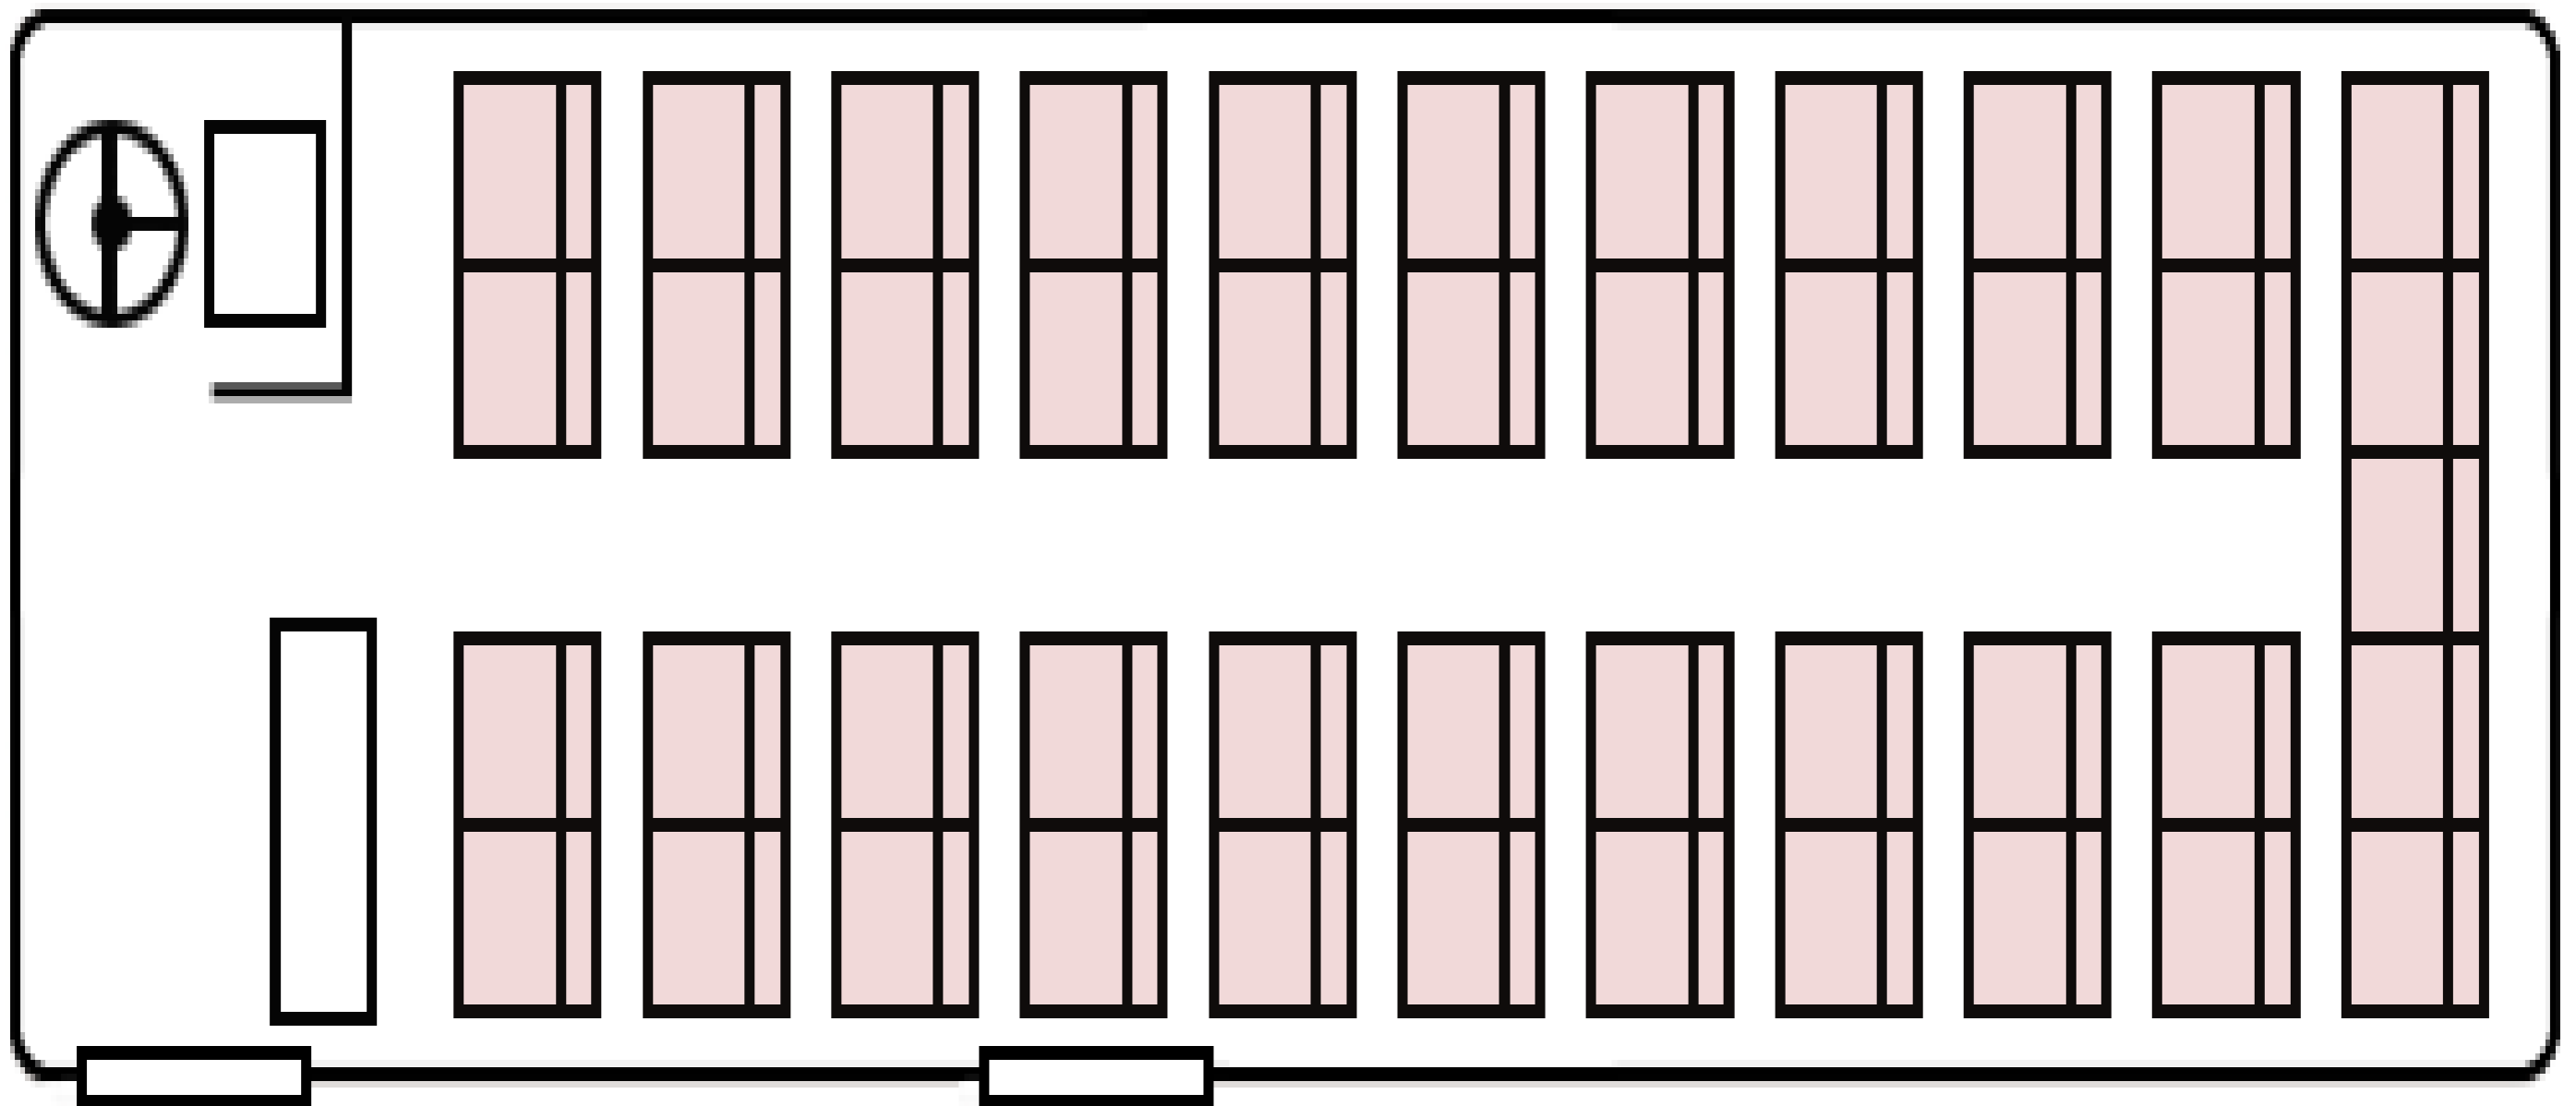

J-BUS-45

ISUZU GALA Hi-Decker

乗車人数	45	サロン	-	プラズマクラスター	○	プレイヤー	DVD
正席	45	コンセント	-	有料道路区分	特大車	メーカー	いすゞ
補助席	-	USBポート	○	カラオケ	無し		

【リフト付】

1 2 3 4 5 6 7 8 9 10 11

リフト