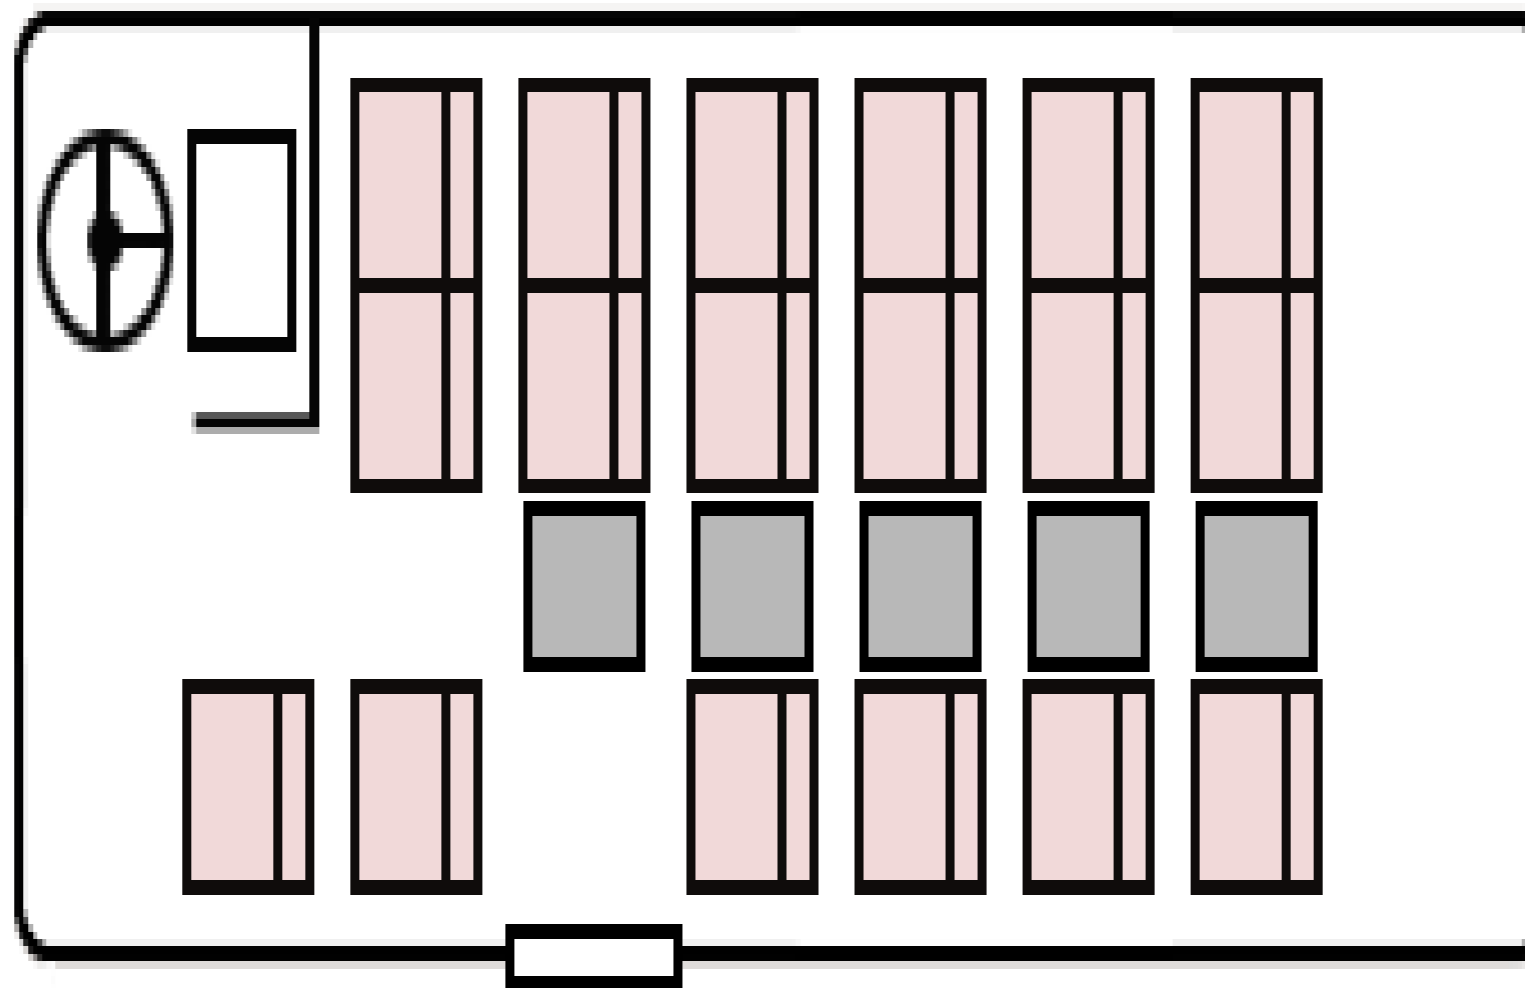

マイクロバス2 HINO LIESSE II

乗車人数	23	サロン	-	プラズマクラスター	-	プレイヤー	無し
正席	18	コンセント	-	有料道路区分	中型車	メーカー	日野
補助席	6	USBポート	-	カラオケ	無し		

1 2 3 4 5 6 7

■ 補助席