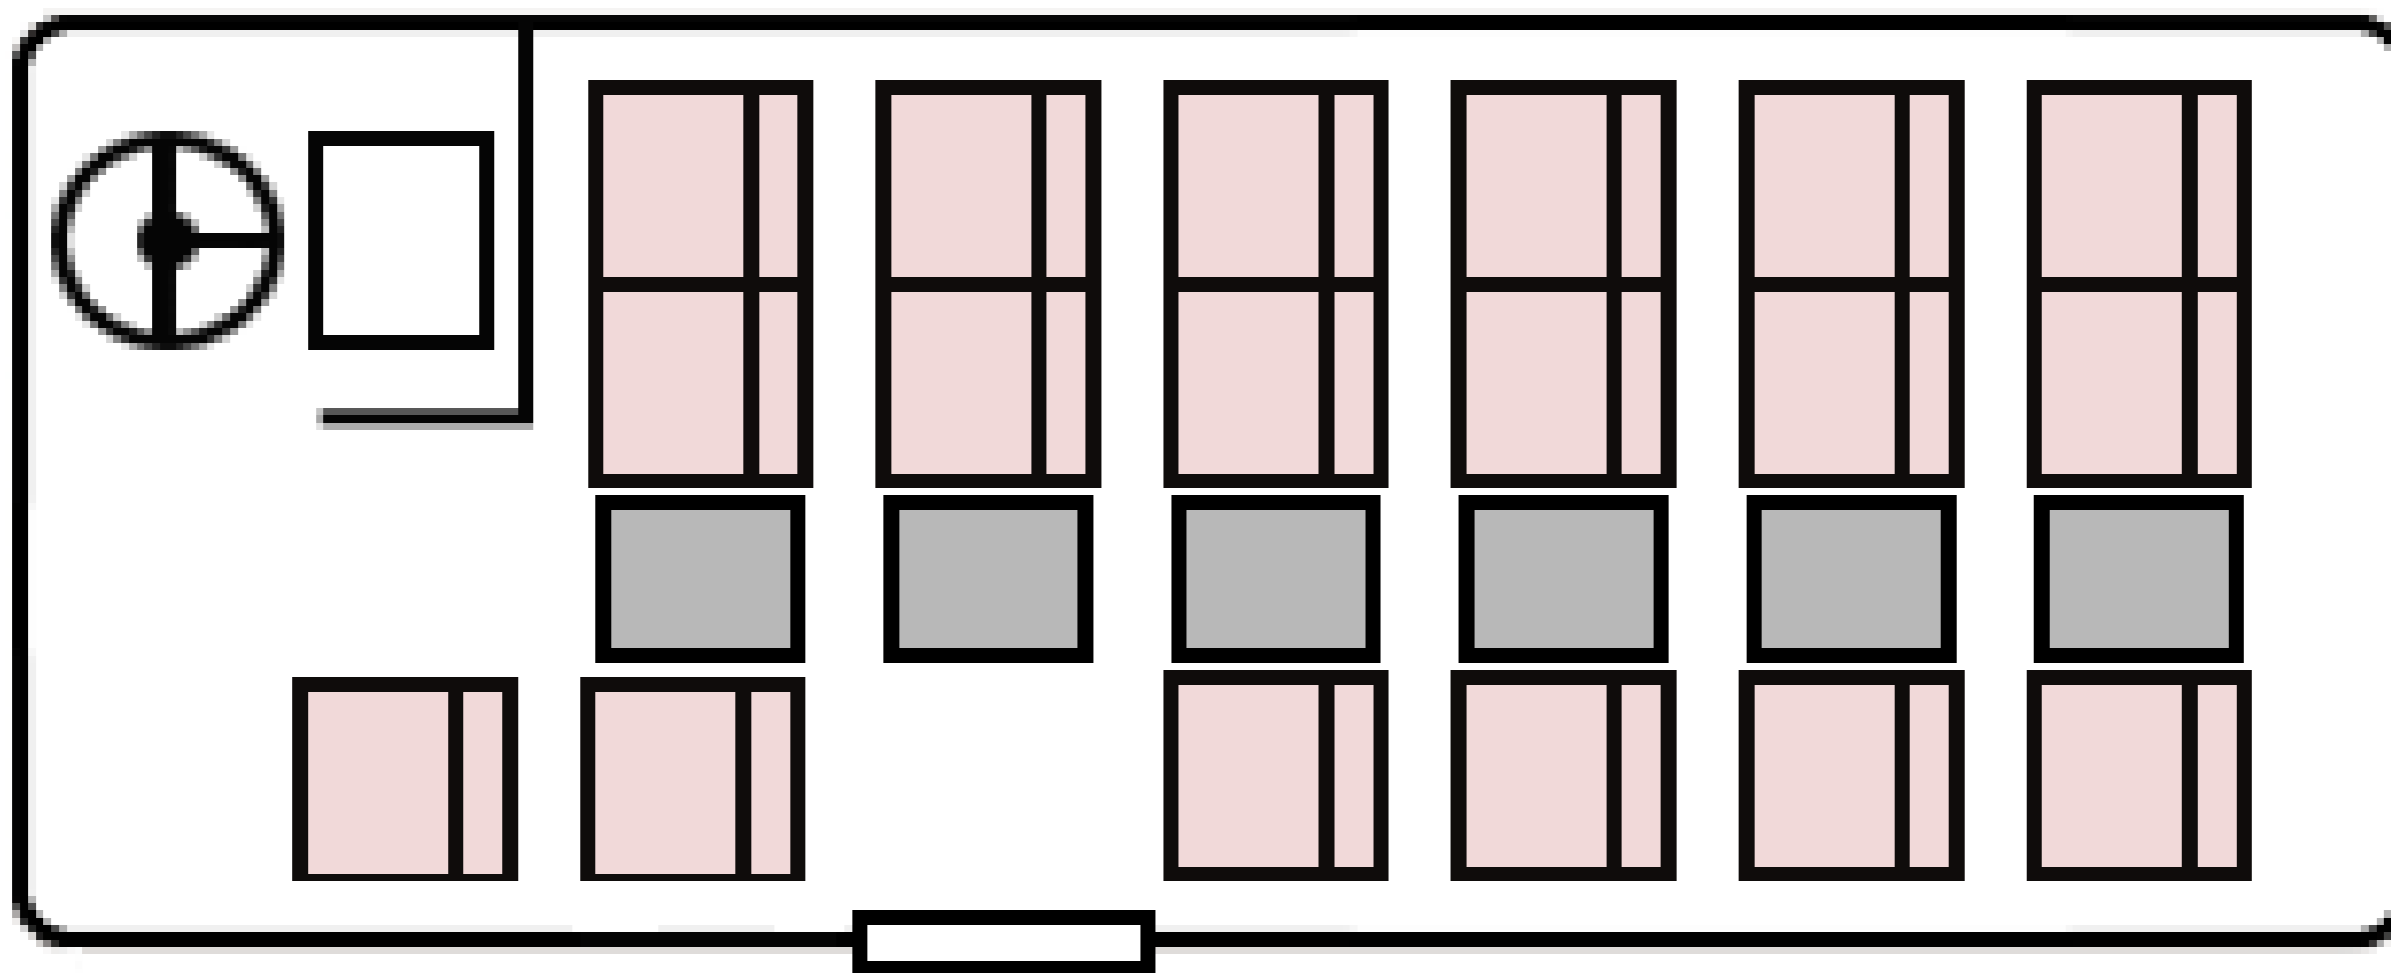

マイクロバス HINO LIESSE II

乗車人数	25	サロン	-	プラズマクラスター	-	プレイヤー	無し
正席	18	コンセント	-	有料道路区分	中型車	メーカー	日野
補助席	6	USBポート	-	カラオケ	無し		

1 2 3 4 5 6 7

■ 補助席