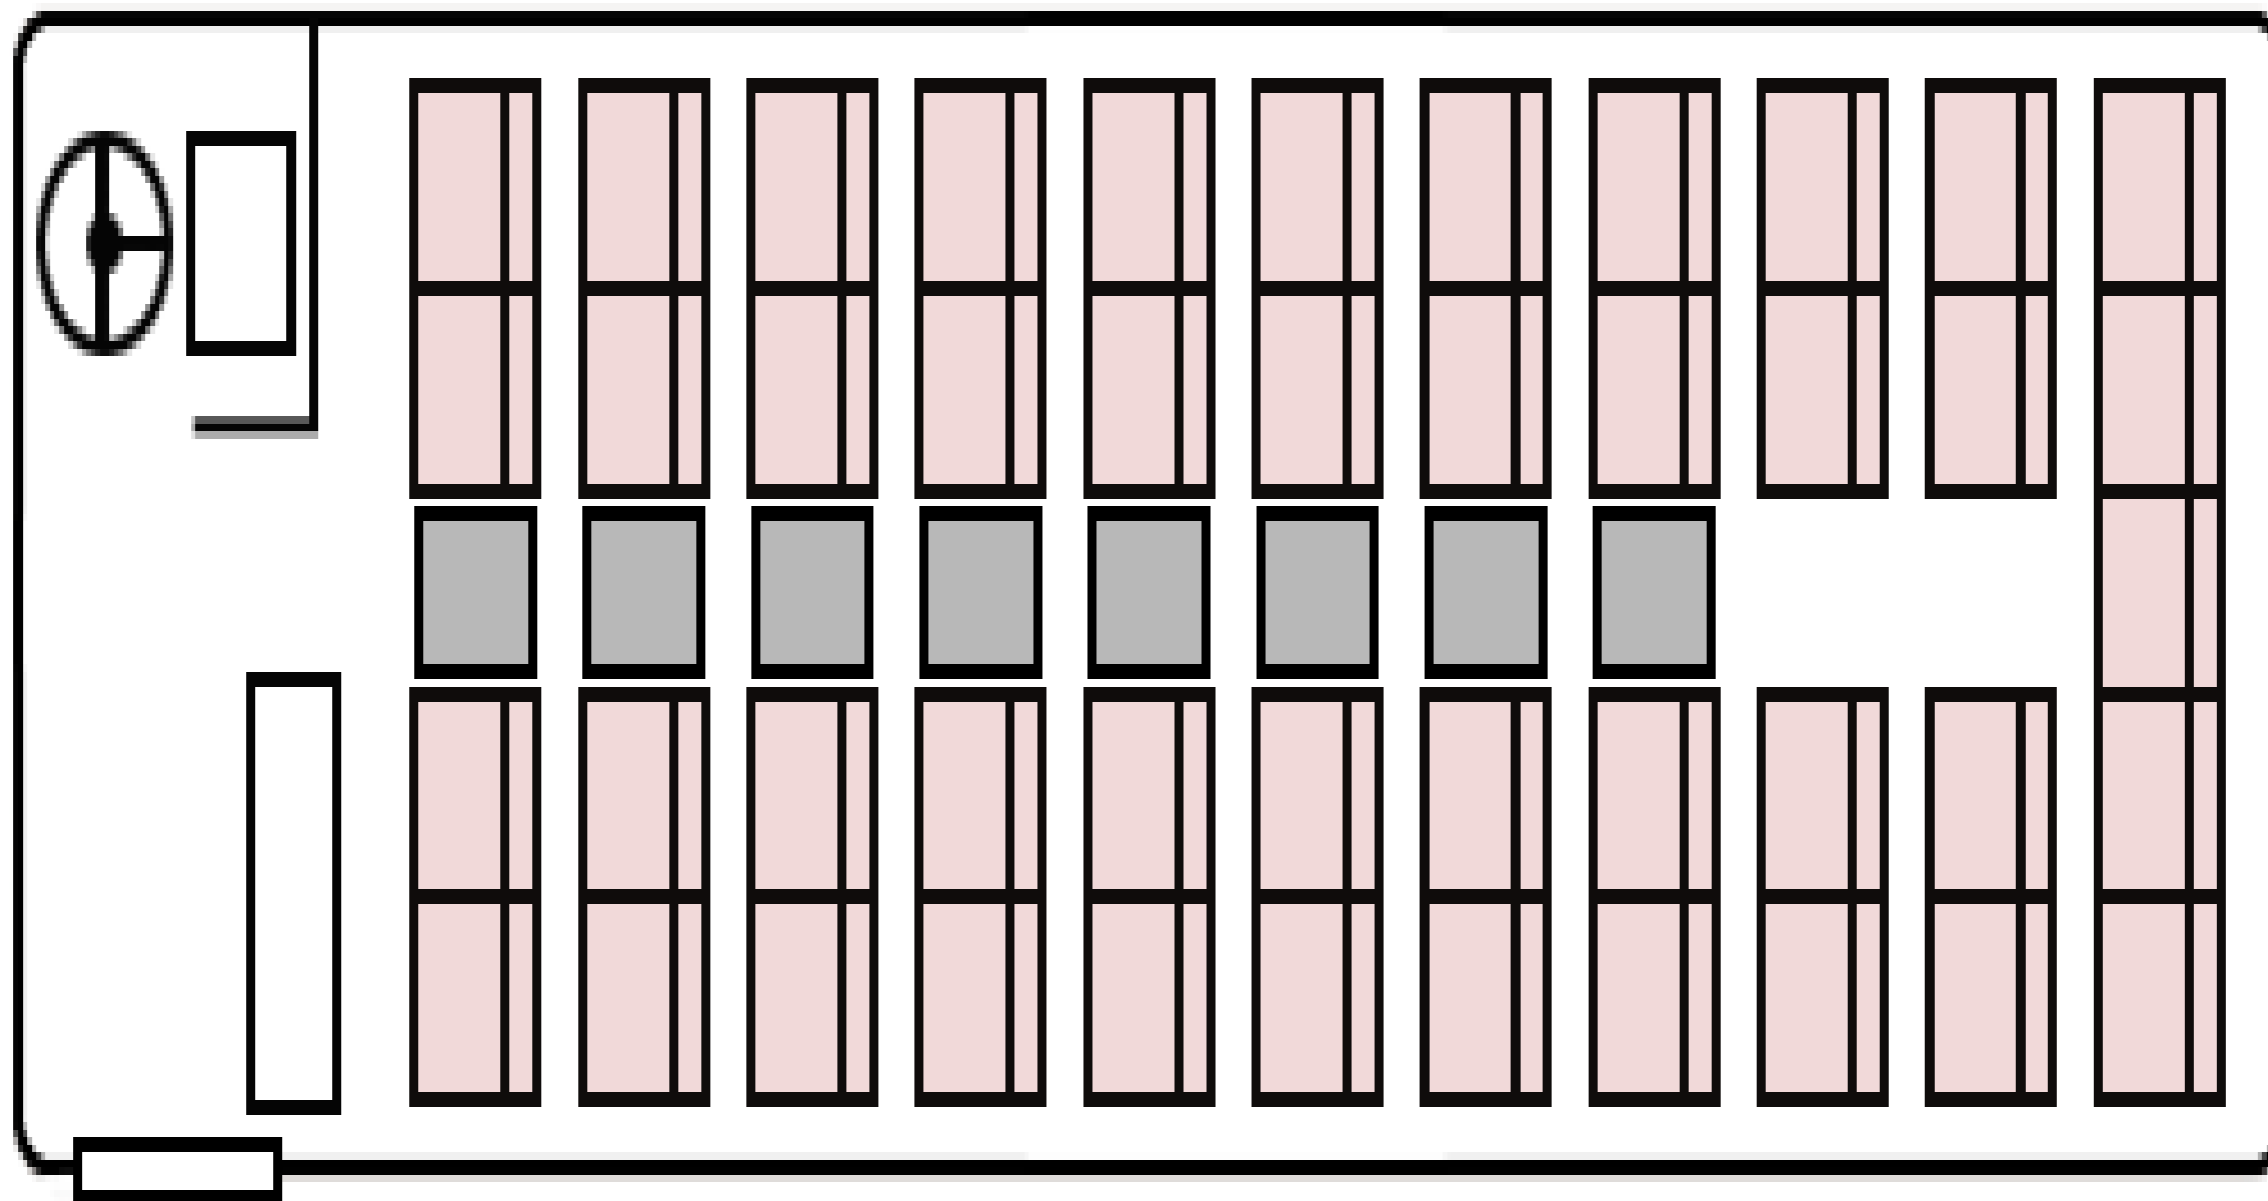

J-BUS-45 ISUZU GALA Hi-Decker

| | | | | | | | |
|------|----|--------|------|-----------|-----|-------|-----|
| 乗車人数 | 53 | サロン | 2列回転 | プラズマクラスター | ○ | プレイヤー | DVD |
| 正席 | 45 | コンセント | - | 有料道路区分 | 特大車 | メーカー | いすゞ |
| 補助席 | 8 | USBポート | ○ | カラオケ | 無し | | |

1 2 3 4 5 6 7 8 9 10 11

■ 補助席